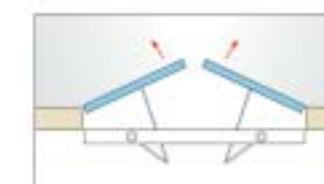

Двойные распашные двери

Также как и для обычных распашных дверей, стойкий к износу, контролируемый микропроцессором привод для двойной распашной двери обеспечивает надежную работу распашных дверей (при необходимости - круглые сутки!). Движение двух дверей контролируется и синхронизируется одним приводом. Идеальное решение для муниципальных и офисных зданий, гостиниц, банков, больниц, домов для престарелых.